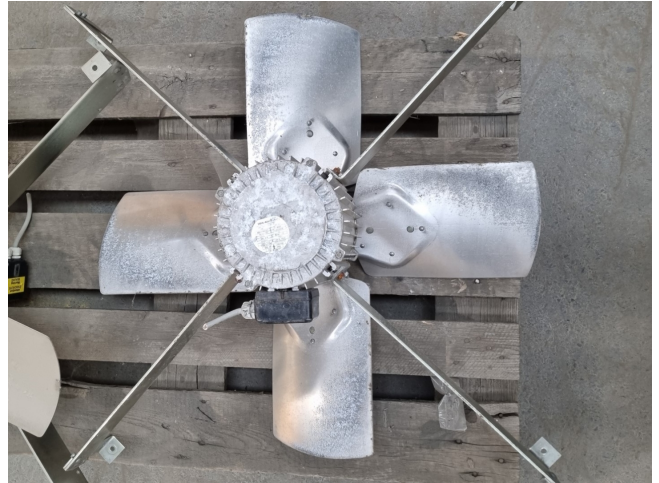

# Ziehl Abegg A900PA2717

## Specifications

Marka	Ziehl Abegg
Rodzaj	A900PA2717
Średnica Ø (mm)	760
Moc (kW)	0,35/0,93
Prędkość (obr/min)	675/530
Size & Weight	1070x1070x360mm (LxWxH)
Stock	2

### Used Ziehl Abegg A900PA2717

Used Ziehl-Abegg A900PA2717 fans - 50/60 Hz - 0,35/0,93 kW - 675/530 RPM - 4,0/2,0 A - IP55 - diameter fan 760 mm - Dimensions: 1070x1070x360 (LxWxH).